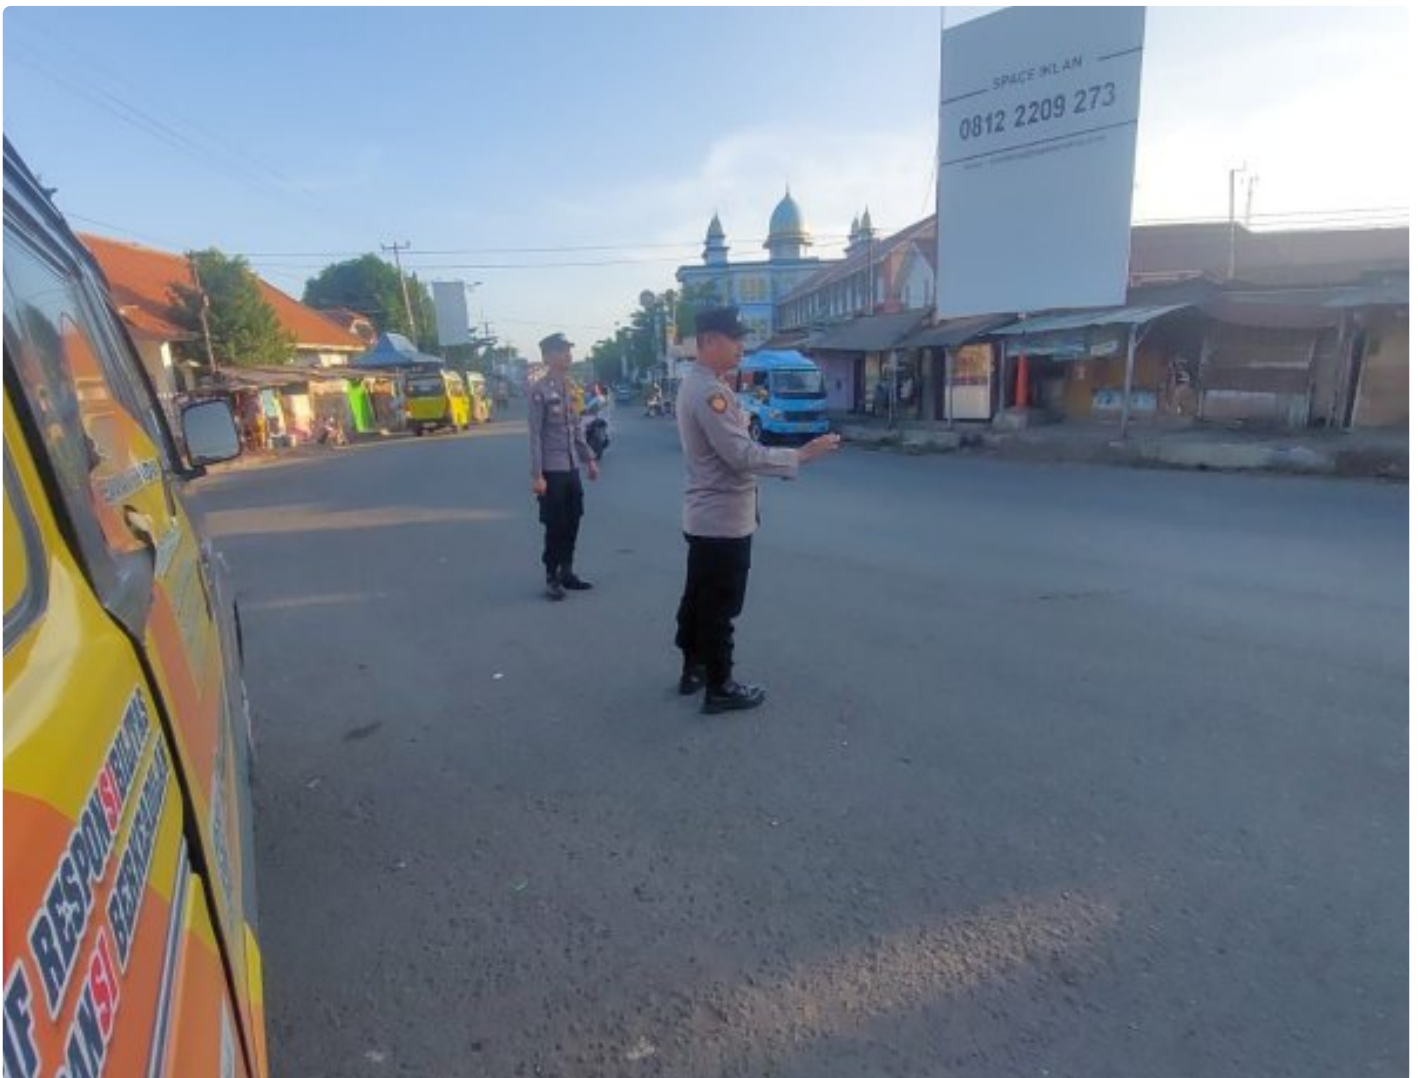

EKSPOS

Polsek Lemahabang Polresta Cirebon Berikan Pengaturan Pagi Hari

Panji R - CIREBON.EKSPOS.CO.ID

Jul 10, 2023 - 14:23

KAB. CIREBON - Bentuk pelayanan masyarakat polsek Lemahabang diimplementasikan dalam bentuk melayani warga di aplikasikan dalam bentuk Kegiatan rutin anggota Polsek Lemahabang Polresta Cirebon dipimpin oleh Ka Spk Aipda Deni pada hari senin tanggal 10 Juli 2023 pagi hari melaksanakan pengaturan lalu lintas di perempatan pasar Lemahabang termasuk desa

Lemahabang kecamatan Lemahabang kabupaten Cirebon, Senin (10/07/2023).

Saat dilaksanakannya pengaturan lalu lintas tersebut dilaksanakan oleh Ka Spk Aipda Deni dan anggota SPK serta anggota unit lalulintas polsek Lemahabang, dan giat pengaturan lalu lintas bertujuan untuk membantu masyarakat yang melakukan aktivitas lalu lintas pagi hari dan untuk mencegah adanya kemacetan lalulintas serta meminimalisir adanya kecelakaan lalu-lintas

Menurut Kapolresta Cirebon kombes pol Arif Budiman SIK MH melalui Kapolsek Lemahabang AKP Sutarja SH didampingi Ka Spk Aipda Deni menjelaskan bahwa pengaturan lalu lintas pagi hari adalah kegiatan rutin kepolisian sebagai bentuk pelayanan kepada masyarakat terutama pengguna jalan raya yang melakukan aktivitas pagi hari, selain itu pengaturan lalu lintas oleh anggota polsek Lemahabang pagi hari bertujuan untuk mendekatkan anggota kepolisian dengan masyarakat sehingga bisa terjadi sinergitas yang baik antara anggota polri dengan masyarakat